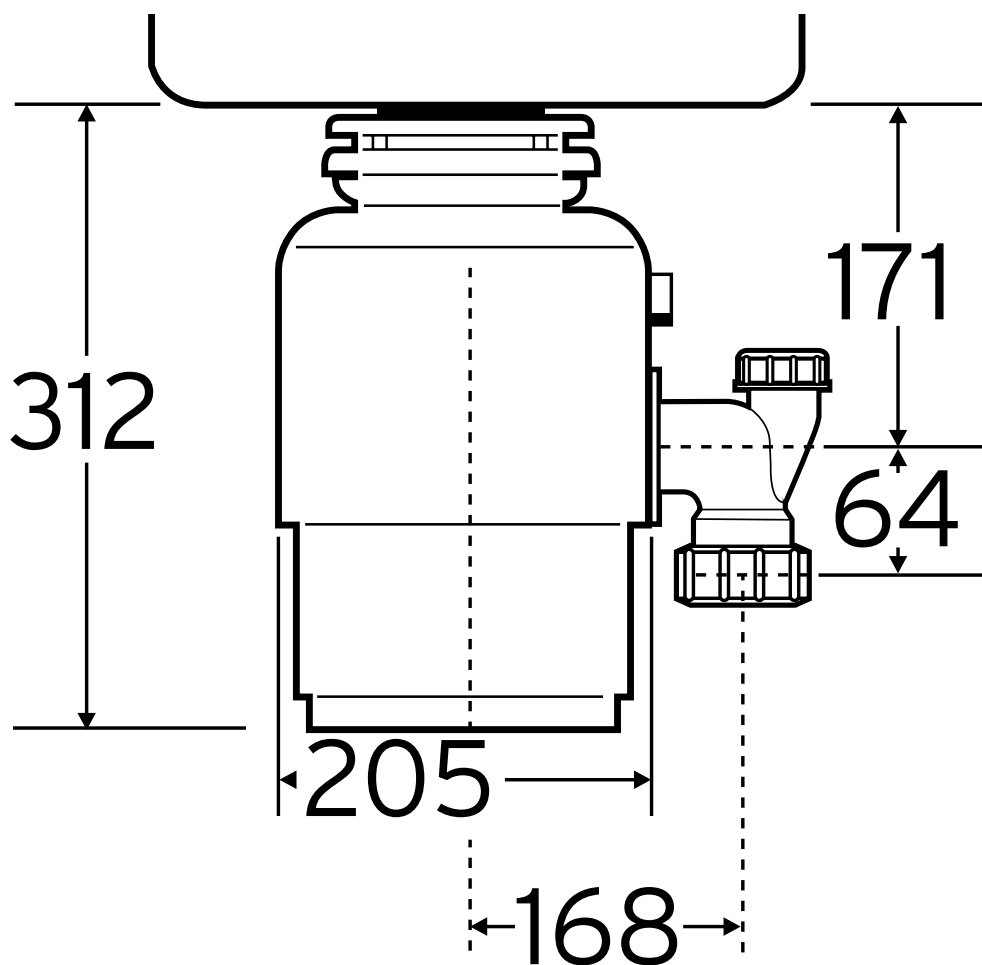

СПЕЦИФИКАЦИЯ ПРОДУКТА:

ИЗМЕЛЬЧИТЕЛЬ
ПИЩЕВЫХ
ОТХОДОВ
EVOLUTION 100

Характеристики

- Двухуровневая система измельчения
- Съёмный звуковой экран
- Индукционный двигатель Dura-Drive® с высоким крутящим моментом
- 5 летняя гарантия
- Компоненты измельчителя из нержавеющей стали
- Бесперебойная подача
- Защита от перегрузки
- Литые наконечники
- Масса-брутто (прибл.): 8,8 кг
- Общая высота: 312 мм
- Емкость резервуара измельчителя: 1005 мл
- Средний расход воды: Приблизительно 5,0 л. на человека в день
- Средний расход электричества: 2-3 кВт/ч в год
- Подключение дренажа 1-1/2" (3,81 см)
- В/Гц л.с. об./мин Средняя нагрузка

Габаритные размеры (мм)

Вольты/Гц	HP	RPM	Средняя нагрузка
220-240В, 50 Гц	0,75	1425	380 Вт

InSinkErator
Suite 10, Building 6
Hatters Lane
Croxley Green Business Park
Waford, Herts WD18 8YH
United Kingdom
Sales tel: 01923 297 880
Service tel: 0800 389 3715
www.insinkerator.com.ru

InSinkErator
Emerson Electric Co.
4700 21st Street
Racine, WI 53406-5093 USA
Sales/Service tel: +1 262-554-5432